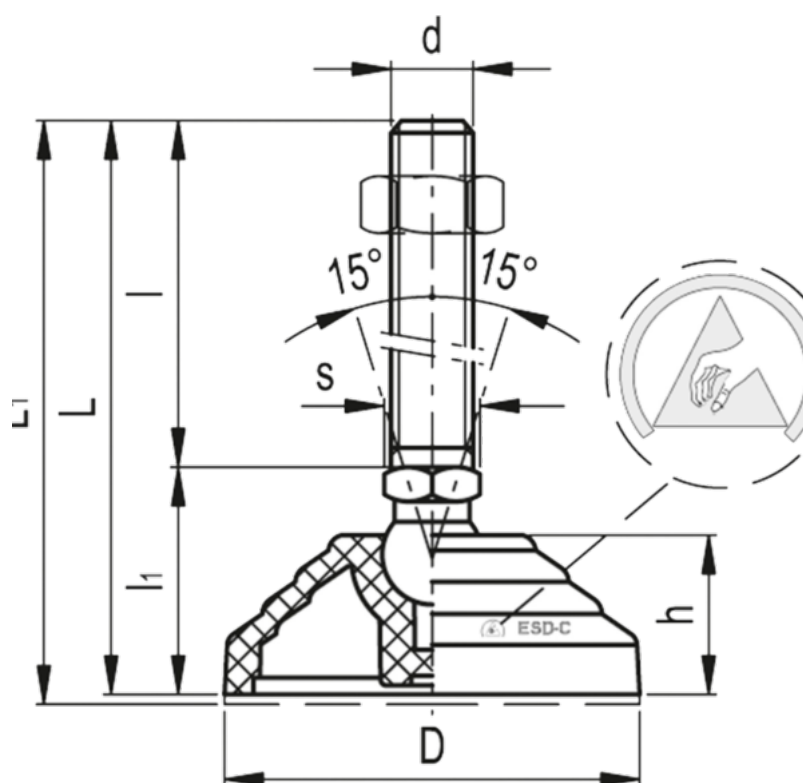

Varenummer: 2310309485ESD
Beskrivelse: E+G Antistatisk justérfod
LV.A-100-14-AS-M16x148-ESD-C

Mål

Articulation = 14
D = 100
d = M16
h = 24
l = 148
l1 = 33
L = 181
L1 = 184

Maks load = 18000
s = 16
Vægt i (g) = 330